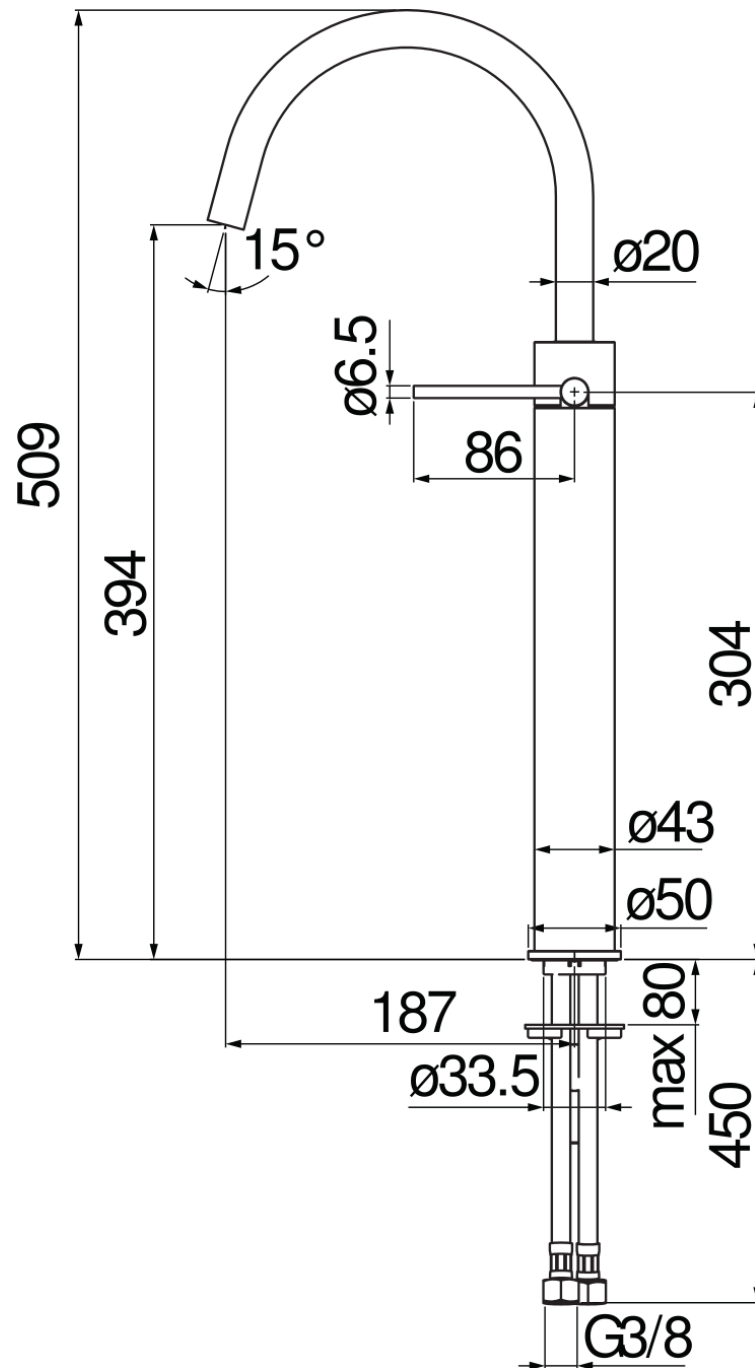

SPECIFICHE

Monocomando a bacinella

Chrome

Aeratore anticalcare M 18 x 1, portata 5 l/min

Bocca girevole

Senza scarico

Flessibili inox ø 3/8"

Limitatore di energia con apertura in acqua fredda

Imballo: 66 x 34,5 x 7 cm / 0,01594 m³

DIAGRAMMA DI PORTATA: ACQUA CALDA/FREDDA

DIAGRAMMA DI PORTATA: ACQUA MISCELATA