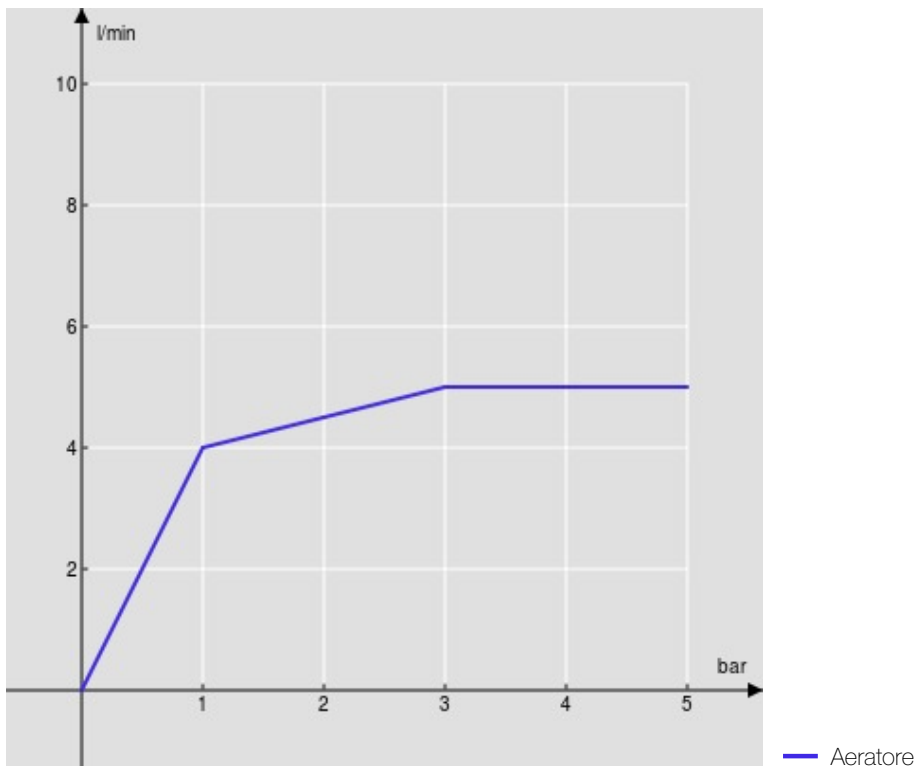

SPECIFICHE

Monocomando a bacinella

Chrome

Aeratore anticalcare M 18 x 1, portata 5 l/min

Bocca girevole

Senza scarico

Flessibili inox ø 3/8"

Limitatore di energia con apertura in acqua fredda

Imballo: 66 x 34,5 x 7 cm / 0,01594 m³

DIAGRAMMA DI PORTATA: ACQUA CALDA/FREDDA

DIAGRAMMA DI PORTATA: ACQUA MISCELATA